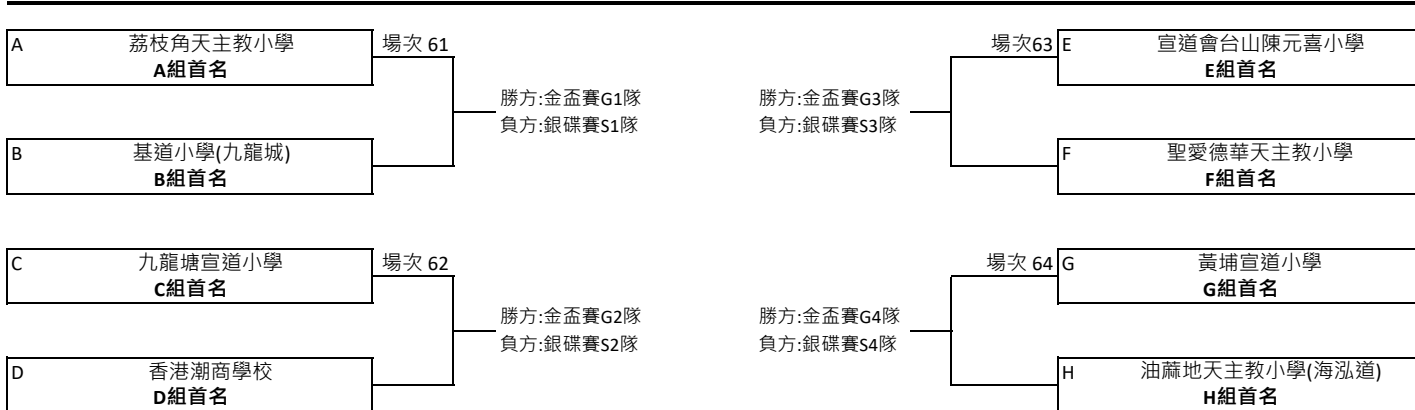

林大輝中學全港小學足球邀請賽 2025
男子組決賽日晉級表

男子八強複賽