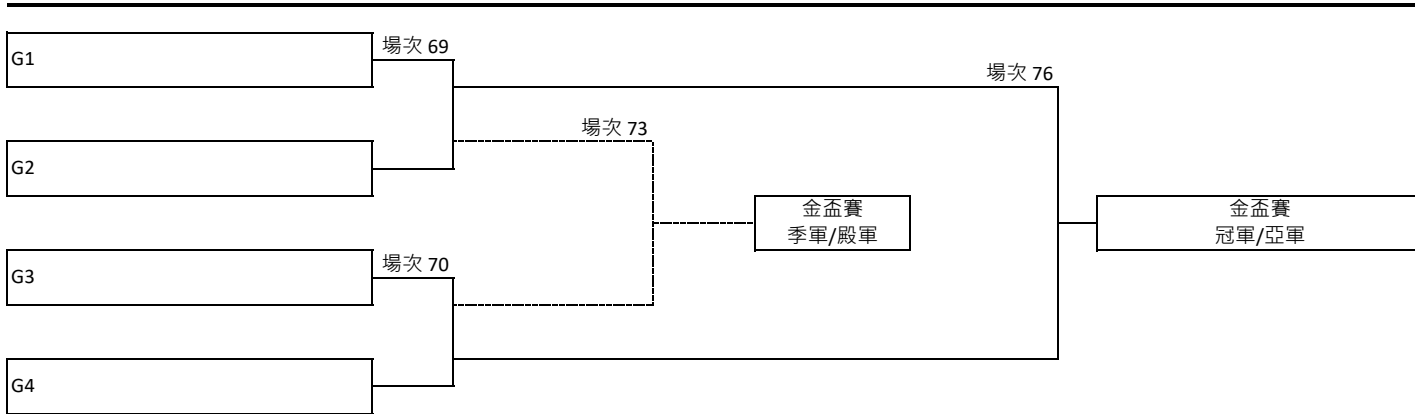

林大輝中學全港小學足球邀請賽 2025  
男子組決賽日晉級表

男子八強複賽

男子組銀碟賽

男子組金盃賽

林大輝中學全港小學足球邀請賽 2025  
女子組決賽日晉級表

女子組