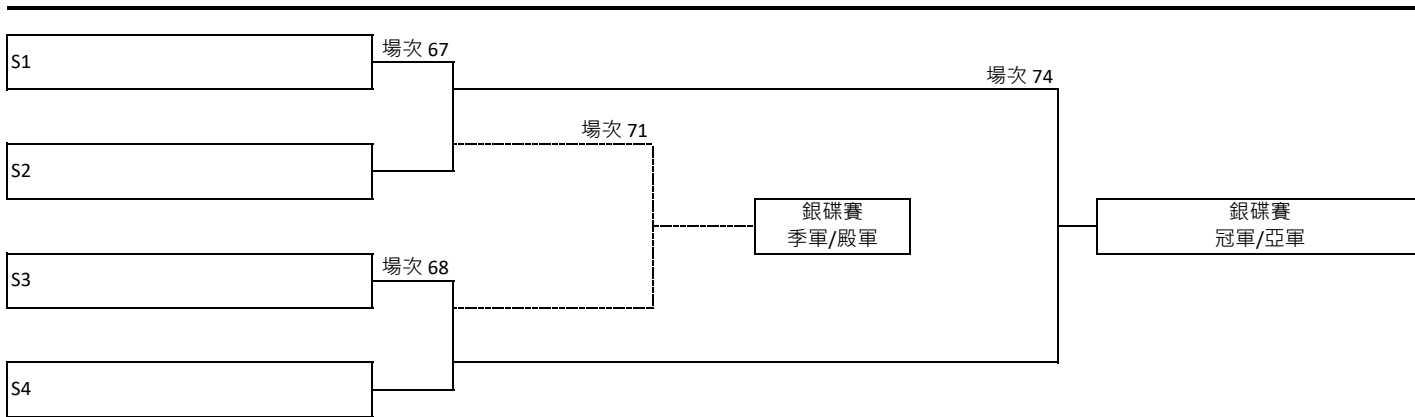

林大輝中學全港小學足球邀請賽 2025
男子組決賽日晉級表

男子八強複賽

男子組銀碟賽

男子組金盃賽