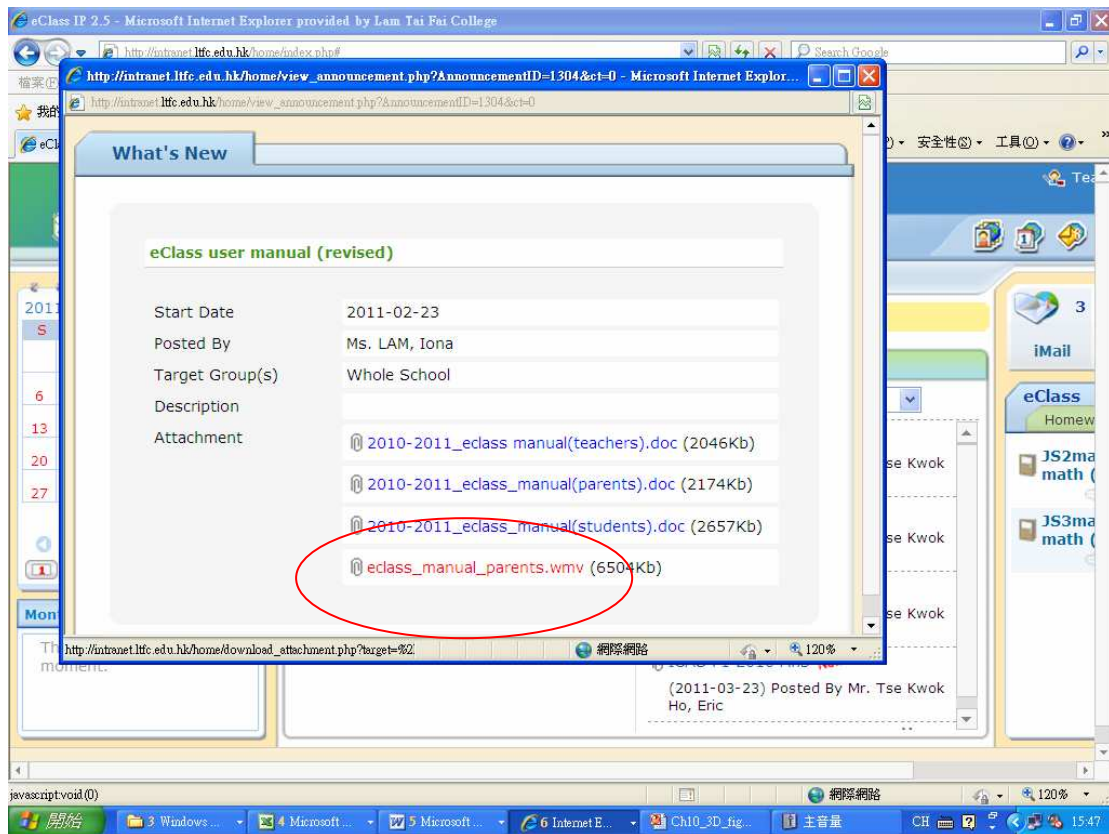

## 如何觀看”家長學習使用學校內聯網”短片

1. 登入本校網頁，網址是<http://www.lafc.edu.hk>。建議使用 Internet Explorer 7 或以上。按 “INTRANET” 進入本校的內聯網。

- 2 輸入戶口及密碼以登入 eClass 系統。

3. 在”What’s New” 內按 “eClass\_user\_manual(revised)”。

4. 在”What’s New” 視窗內按 “eClass\_manual\_parents.wmv” 。