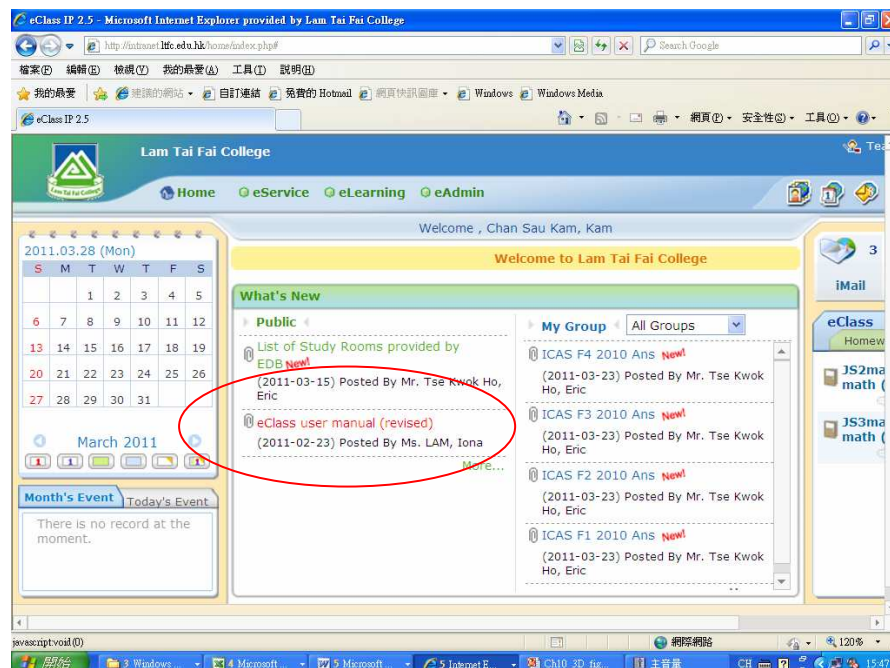

## 如何觀看”家長學習使用學校內聯網”短片

1. 登入本校網頁，網址是<http://www.lafc.edu.hk>。建議使用 Internet Explorer 7 或以上。按 “INTRANET” 進入本校的內聯網。

- 2 輸入戶口及密碼以登入 eClass 系統。

3. 在”What’s New” 內按 “eClass\_user\_manual(revised)”。

4. 在”What’s New” 視窗內按 “eClass\_manual\_parents.wmv” 。